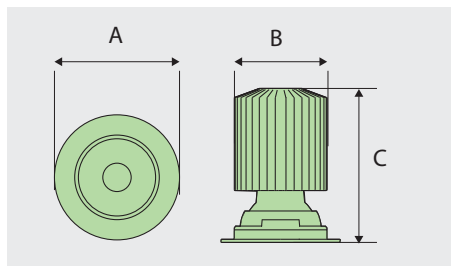

<sup>1</sup> kundenspezifische Lackierung: 29 CHF/Stück

12 W

m	cm <sup>2</sup>	61.25°	lux
0.5	280		3088
1	1100		773
1.5	2480		343
2	4400		193
2.5	6880		124