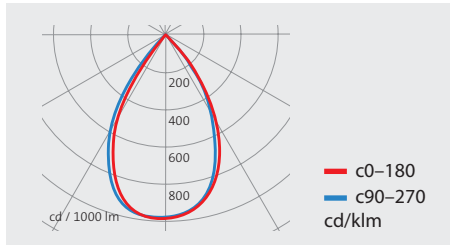

Spezifikationen

Versorgungsspannung	240 Vac	Energieeffizienz	70 lm/W
Farbwiedergabe	RA (CRI) > 80	Betriebstemperatur	-20T50 (IEC 721-3-5)
Leistungsfaktor	cos phi (PF) > 0.9	Schutzgrad / Schutzklasse	II / IP20
Dimmbare Ausführung	Phasenanschnitt	Farbe	alu eloxiert ¹

¹ kundenspezifische Lackierung: 29 CHF/Stück

12 W

m	cm²	61.25°	lux
0.5	280		3088
1	1100		773
1.5	2480		343
2	4400		193
2.5	6880		124